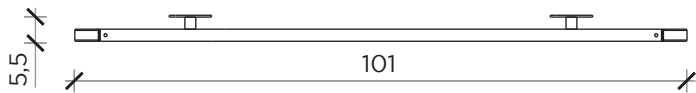

Colonne | Columns

Fissaggio a muro | Wall fixing

Fissaggio a soffitto | Ceiling fixing

LEVANTE

Libreria | Bookcase

Designer: Sebastiano Tosi
Anno | Year: 2020
Materiali | Materials: Libreria Componibile | Modular bookcase

Traversi | Horizontal bar

Ripiani | Shelves

LEVANTE

Libreria | *Bookcase*

Designer: Sebastiano Tosi
 Anno | Year: 2020
 Materiali | Materials: Libreria Componibile | *Modular bookcase*