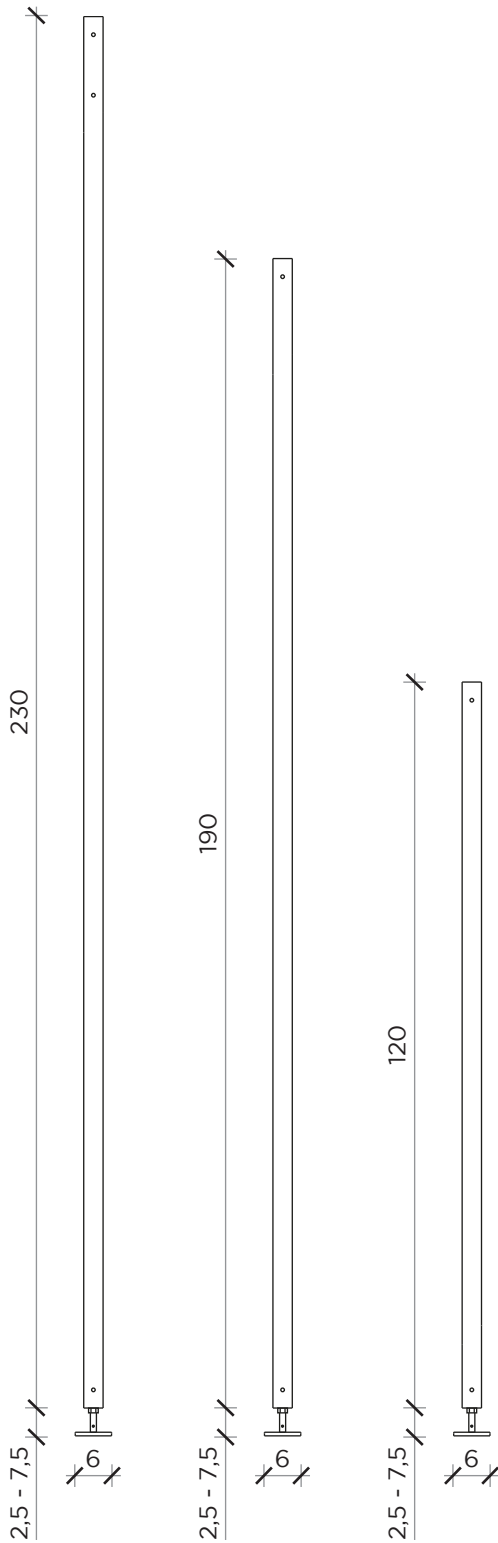

Colonne | Columns

Fissaggio a muro | Wall fixing

Fissaggio a soffitto | Ceiling fixing

LEVANTE

Libreria | Bookcase

Designer: Sebastiano Tosi
Anno | Year: 2020
Materiali | Materials: Libreria Componibile | Modular bookcase

Traversi | Horizontal bar

Ripiani | Shelves

LEVANTE

Libreria | *Bookcase*

Designer: Sebastiano Tosi
 Anno | Year: 2020
 Materiali | Materials: Libreria Componibile | *Modular bookcase*