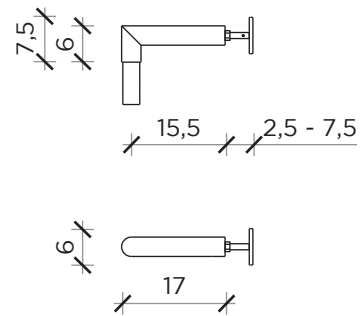

Colonne | Columns

Fissaggio a muro | Wall fixing

Fissaggio a soffitto | Ceiling fixing

LEVANTE

Libreria | Bookcase

Designer: Sebastiano Tosi
Anno | Year: 2020
Materiali | Materials: Libreria Componibile | Modular bookcase